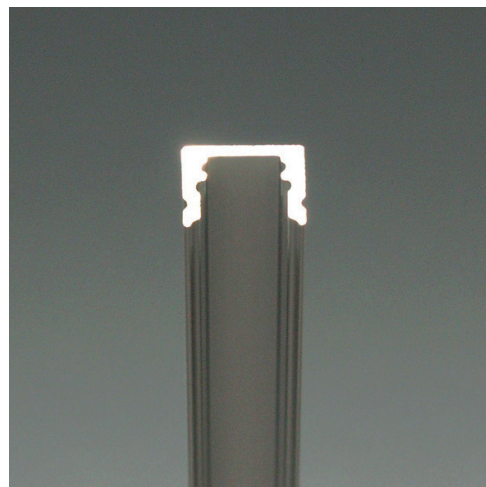

SMARTPROFILE ACCESS est un profilé spécialement conçu pour les sources d'une largeur maximale de 6mm.

CARACTÉRISTIQUES

Matériau	Aluminium anodisé
Largeur	10 mm
Largeur interne	6 mm
Hauteur	8,3 mm
Longueur	2,50 m

FINITIONS

Anodisée aluminium

LEDS COMPATIBLES

SMARTLIGHT ACCESS

PICOLIGHT TOP

PICOLIGHT ONELINE NEO

PICOLIGHT ONELINE TOP TW

DÉSIGNATION

PROFILÉ

PRO102	SMARTPROFILE ACCESS aluminium
--------	-------------------------------

DIFFUSEURS

CAP113	Diffuseur PMMA, transparent mat, longueur de 2,50 m
CAP123	Diffuseur PMMA, semi transparent mat, longueur de 2,50 m
CAP114	Diffuseur PMMA, opale mat, longueur de 2,50 m
CAP115	Diffuseur PMMA, blanc mat, longueur de 2,50 m