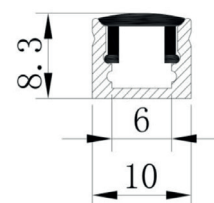

SMARTPROFILE ACCESS est un profilé spécialement conçu pour les sources d'une largeur maximale de 6mm.

CARACTÉRISTIQUES

Matériau	Aluminium anodisé
Largeur	10 mm
Largeur interne	6 mm
Hauteur	8,3 mm
Longueur	2,50 m

FINITIONS

Anodisée aluminium

LEDS COMPATIBLES

SMARTLIGHT ACCESS

PICOLIGHT TOP

PICOLIGHT ONELINE NEO

PICOLIGHT ONELINE TOP TW