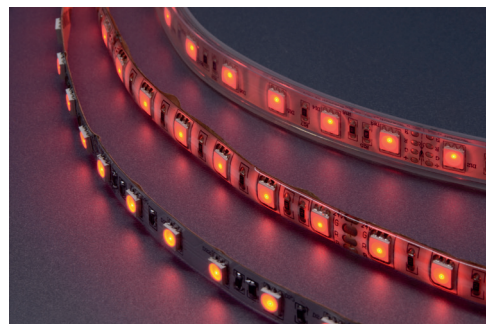

Ruban trichromique RVB, disponible en IP20, IP64 et 67, utilise une protection silicone certifiée au feu UL94-V0.

CARACTÉRISTIQUES

Tension	24 VDC
Puissance	12W/m
Quantité de LEDs au m	60 LEDs / m
Type de LED	SMD5060
Régulateur de courant	-
Sécabilité	100 mm.

LED551, IP20	RGB / 650lm
LED552, IP54	RGB / 650lm
LED553, IP67	RGB / 650lm

GARANTIE

5 ans dans des conditions normales d'utilisation

Profilés compatibles

- PRO621
- PRO622
- PRO623
- PRO629
- TUBULAR PROFILE